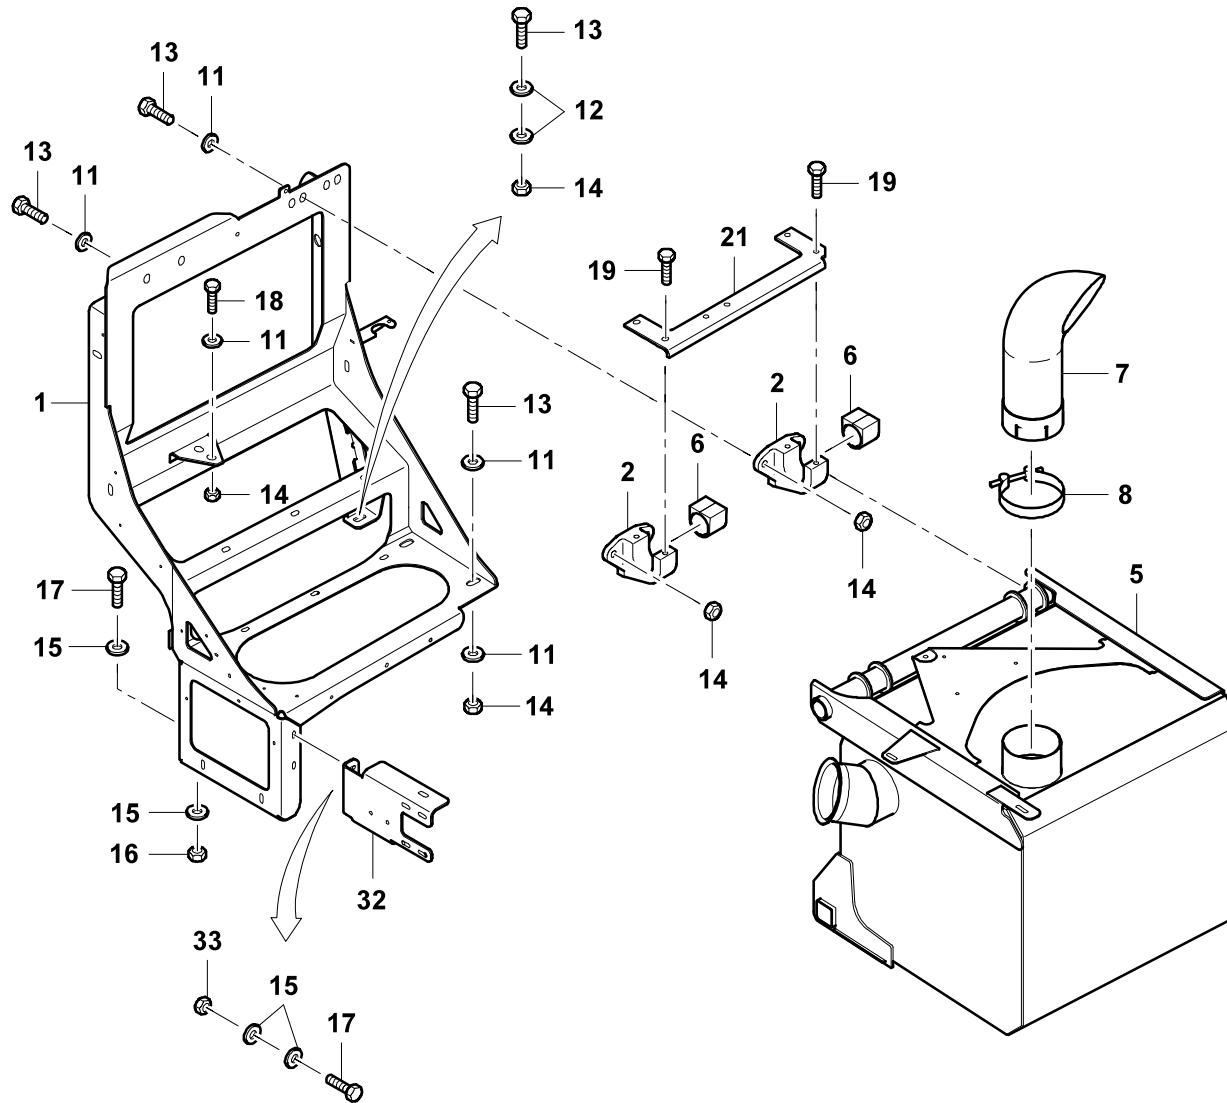

GROVE

EINBAU ABGASANLAGE E3A

MOUNTING EXHAUST GAS INSTALLATION E3A

BILDTADEL
PICTORIAL DISPLAY**GMK4080-3**

05.21

4315170-ETL A

1/2

GROVE

EINBAU ABGASANLAGE E3A

MOUNTING EXHAUST GAS INSTALLATION E3A

BILDTADEL
PICTORIAL DISPLAY**GMK4080-3**

05.21

4315170-ETL A

2/2